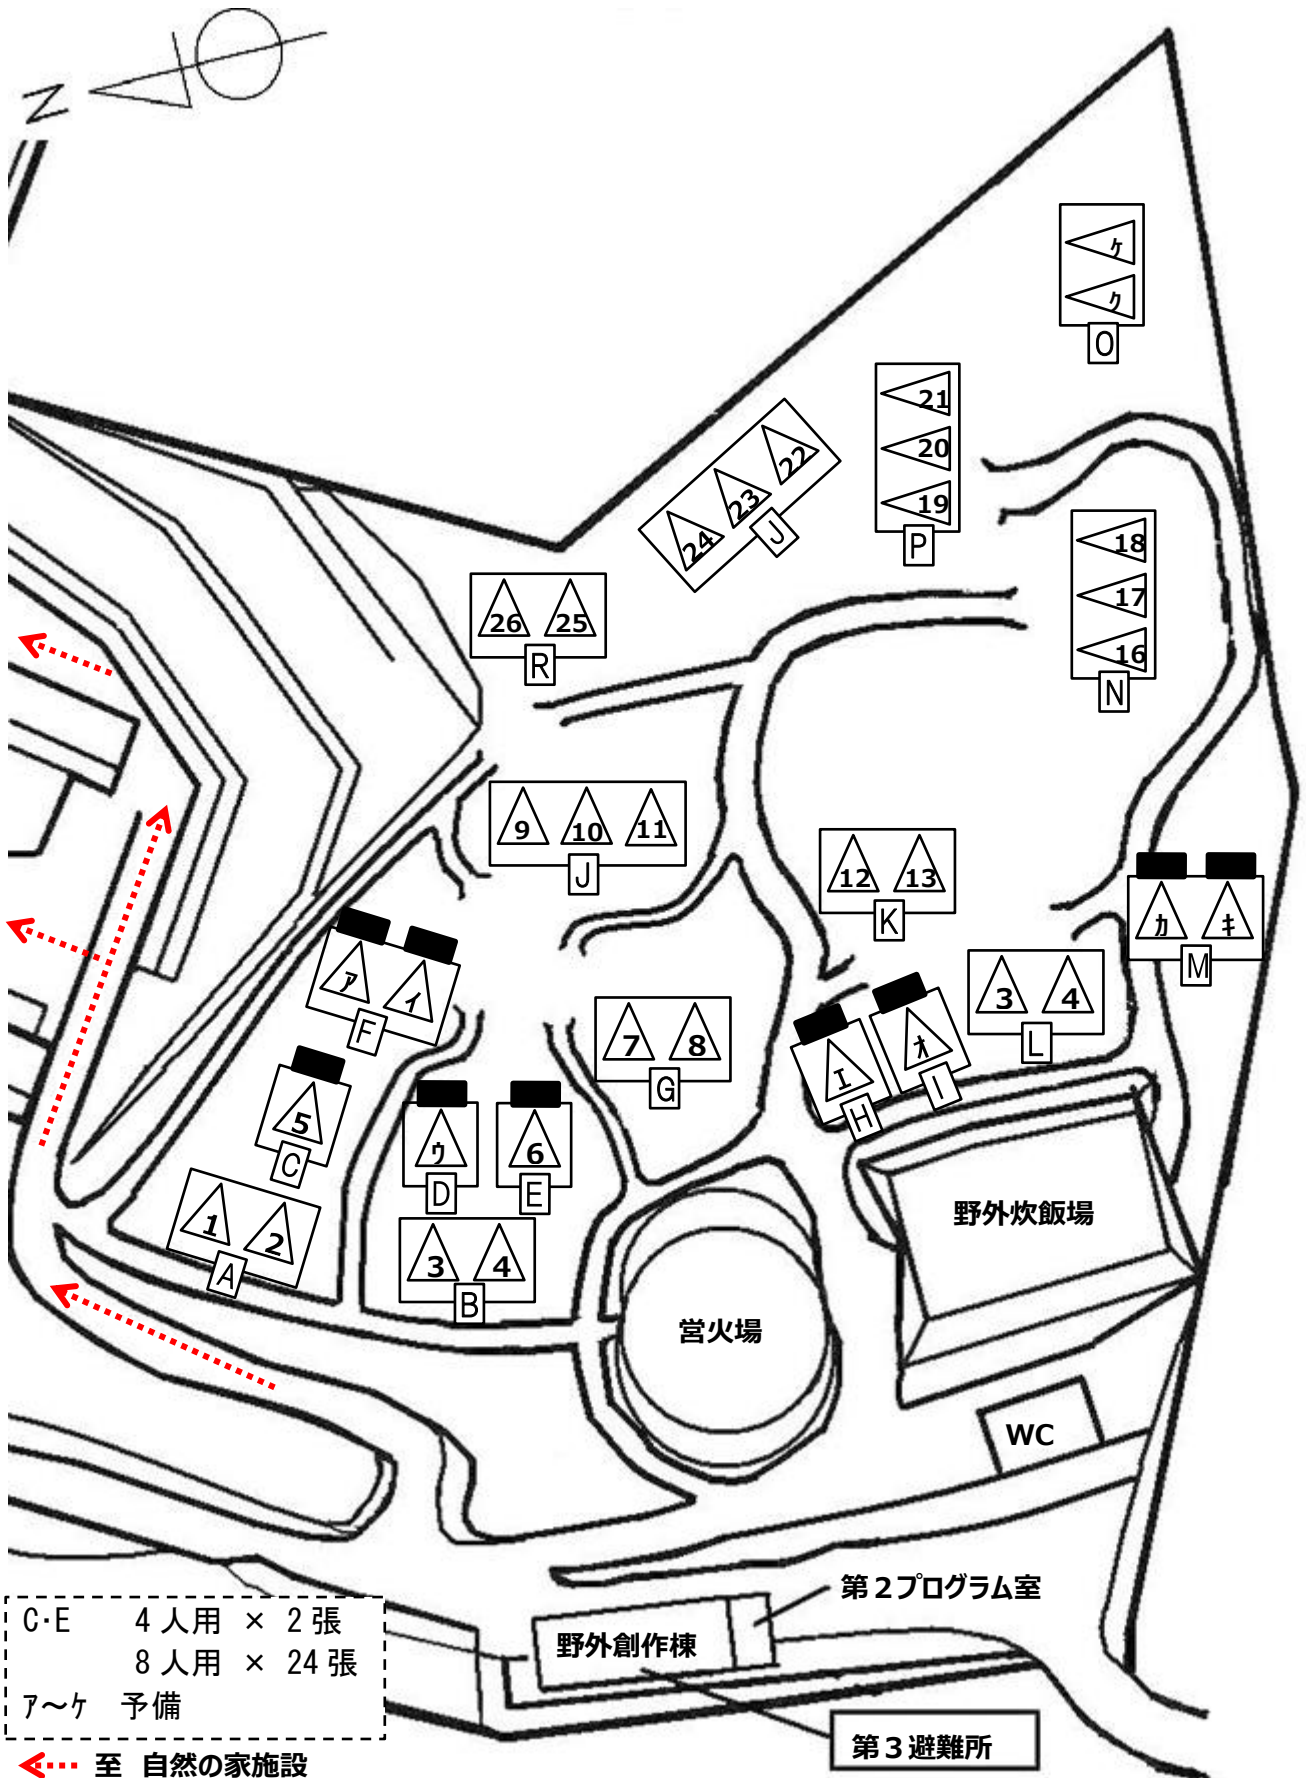

キャンプ場テントサイト

C-E 4人用 × 2張
 8人用 × 24張
 ア~ケ 予備

←... 至 自然の家施設

第1避難所：運動広場 第2避難所：ピロティ