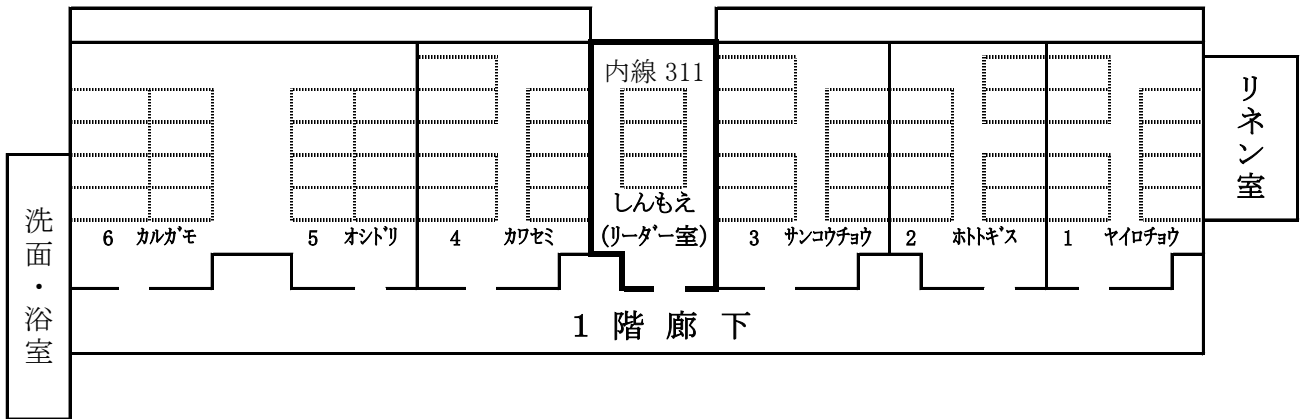

# 宿泊割当表

## (東棟 2階)

大研修室  
洋室64畳  
内線 211

小研修室  
和室18畳 内線212  
洋室24畳 内線213

## (東棟 1階)

## (西棟 2階)