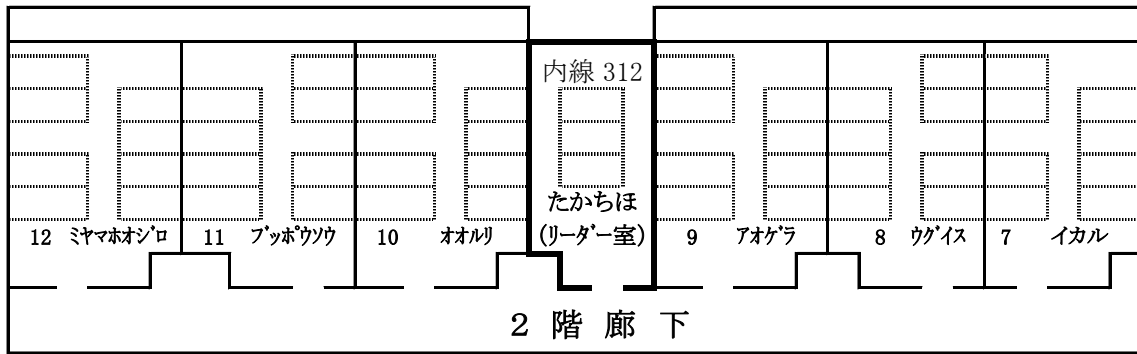

# 宿泊割当表

## (東棟 2階)

大研修室  
洋室64畳  
内線 211

小研修室  
和室18畳 内線212  
洋室24畳 内線213

## (東棟 1階)