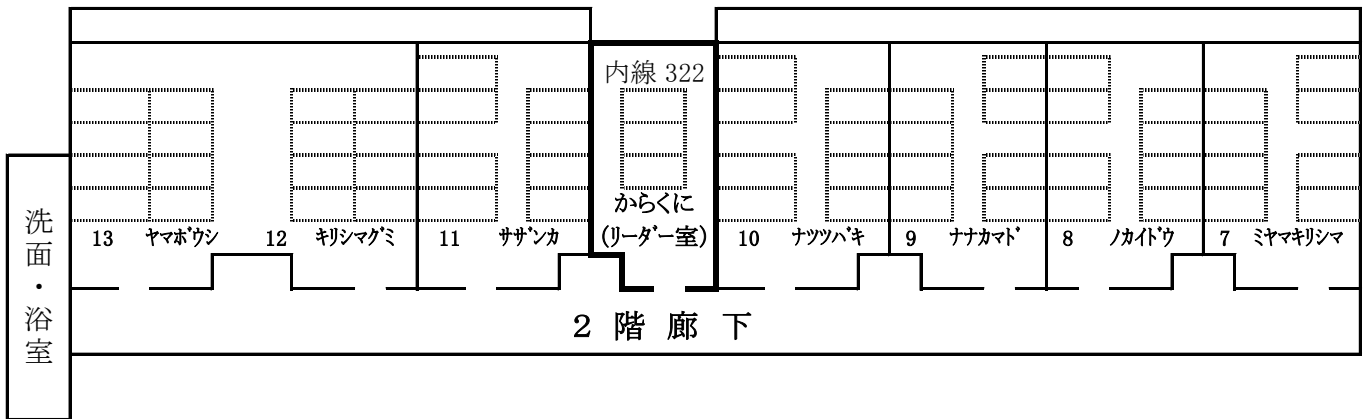

## (東棟 2階)

大研修室  
洋室64畳  
内線 211

小研修室  
和室18畳 内線212  
洋室24畳 内線213

## (東棟 1階)

## (西棟 2階)